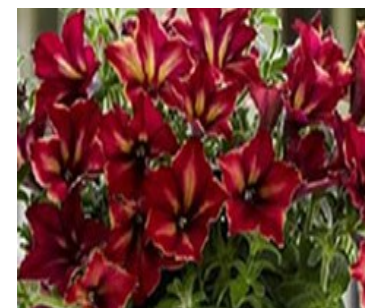

Type : annuelle

SURFINIA black mamba

Pot de 12 cm

Prix unitaire TTC : 2.50 €

Quantité :

Total :

Type : annuelle

SURFINIA mandeville