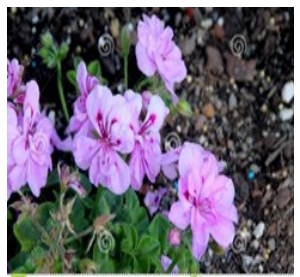

GERANIUM double violet

Pot de 10,5 cm

Prix unitaire TTC : 2.00 €

Quantité :

Total :

Type : annuelle