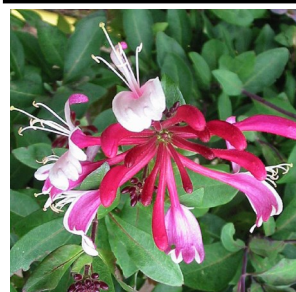

Type : annuelle

LOROPETALUM blanc
Pot de 21 cm
Prix unitaire TTC : 9,00 €

Quantité :
Total :

Type : vivace

TROENE DU JAPON
Pot de 17 cm
Prix unitaire TTC : 3.00 €

Quantité :
Total :

Type : vivace

LONICERA hall's prolific
Pot de 12 cm
Prix unitaire TTC: 8.50 €

Quantité:
Total:

Type: vivace

LONICERA sérotina
Pot de 12 cm
Prix unitaire TTC: 8.50 €

Quantité:
Total:

Type: vivace

VERVEINE venosa
Pot de 10,5 cm
Prix unitaire TTC : 1,80 €

Quantité :
Total :

Type : vivace