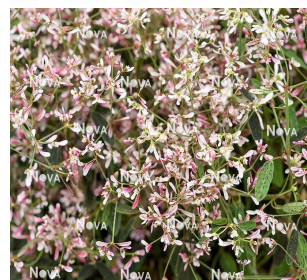

Type : vivace

CLEMATITE broughton star

Pot de 1.6L haut

Prix unitaire TTC : 8.50 €

Quantité :

Total :

Type : vivace

Craspedia

Pot de 10.5 cm

Prix unitaire TTC : 2.10 €

Quantité :

Total :

Type : vivace

EUPHORBE starblast pink

Pot de 10,5 cm

Prix unitaire TTC : 2.00€