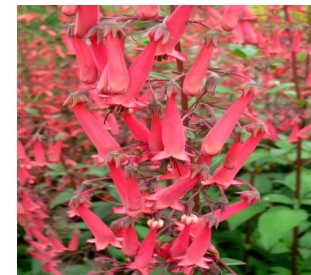

Quantité :
Total :

Type : vivace

LUPIN
Pot de 12 cm
Prix unitaire TTC : 2.50 €

Quantité :
Total :

Type : vivace

PHYGELLIUS ROUGE
Pot de 10.5 cm
Prix unitaire TTC : 2.10€

Quantité :
Total :

Type : vivace