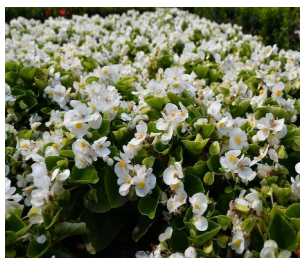

BÉGONIA dragon pink
Pot de 12 cm
Prix unitaire TTC : 2,50 €

Quantité :
Total :

Type : annuelle

BÉGONIA dragon rouge
Pot de 12 cm
Prix unitaire TTC : 2,50 €

Quantité :
Total :

Type : annuelle

BEGONIAS DRAGON BLANC