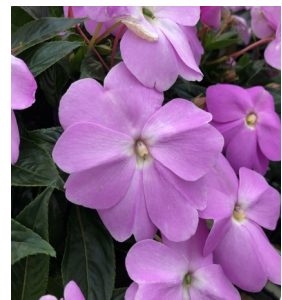

Quantité :

Total :

Type : annuelle

IMPATIENS rose (soleil)

Pot de 10,5 cm

Prix unitaire TTC : 2.00 €

Quantité :

Total :

Type : annuelle

IMPATIENS orange (soleil)

Pot de 10,5 cm

Prix unitaire TTC : 2.00 €

Quantité :

Total :

Type : annuelle

IMPATIENS lavender (soleil)