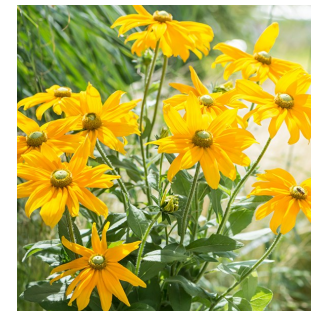

Quantité :
Total :

Type : vivace

LUPIN
Pot de 12 cm
Prix unitaire TTC : 2.50 €

Quantité :
Total :

Type : vivace

PHYGELLIUS ROUGE
Pot de 10.5 cm
Prix unitaire TTC : 2.10€

Quantité :
Total :

Type : vivace