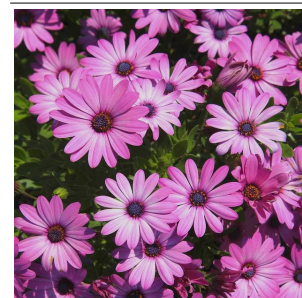

Quantité :
Total :

Type : annuelle

NEMESIA fantasy pink
Pot de 10,5 cm
Prix unitaire TTC : 2.00 €

Quantité :
Total :

Type : annuelle

OSTEOSPERNUM daybreak
Pot de 10,5 cm
Prix unitaire TTC : 2.00€

Quantité :
Total :

Type : annuelle

OSTEOSPERNUM jaune
Pot de 10,5 cm
Prix unitaire TTC : 2,00 €

Quantité :
Total :

Type : annuelle

OSTÉOPERNUM rouge
Pot de 10,5 cm
Prix unitaire TTC : 2.00 €

Quantité :
Total :

Type : annuelle

OSTÉOPERNUM orange
Pot de 10,5 cm
Prix unitaire TTC : 2.00€

Quantité :
Total :

Type : annuelle

OSTÉOPERNUM ROSE
Pot de 10,5 cm
Prix unitaire TTC : 2.00 €

Quantité :
Total :

Type : annuelle

OSTÉOPERNUM pourpre
Pot de 10,5 cm
Prix unitaire TTC : 2.00 €