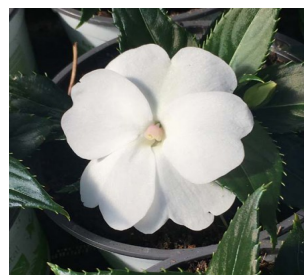

IMPATIENS blanche (soleil)
Pot de 10,5 cm
Prix unitaire TTC : 2.00 €

Quantité :
Total :

Type : annuelle