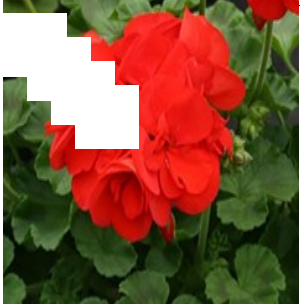

GERANIUM greta
Pot de 10,5 cm
Prix unitaire TTC : 2.00 €

Quantité :
Total :

Type : annuelle

GERANIUM rose
Pot de 10,5 cm
Prix unitaire TTC : 2.00 €

Quantité :
Total :

Type : annuelle

GERANIUM rouge
Pot de 10,5 cm
Prix unitaire TTC : 2.00€