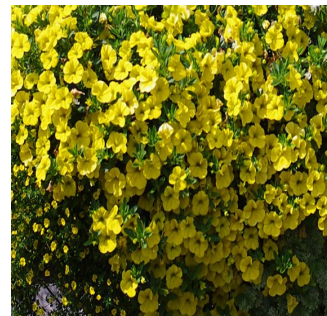

CALIBRACHOA jaune canari

Pot de 12 cm

Prix unitaire TTC : 2.50 €

Quantité :

Total :

Type : annuelle