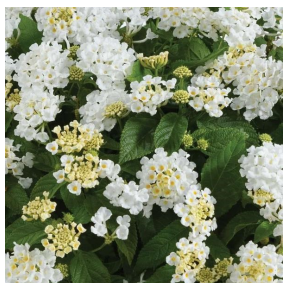

Lantana white saphir
Pot de 10.5 cm
Prix unitaire TTC : 2.00 €

Quantité :
Total :

Type : *annuelle*