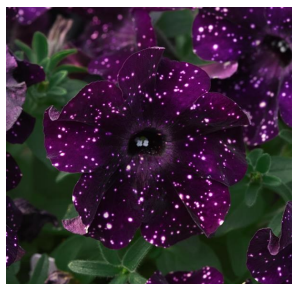

SURFINIA midnight sky
Pot de 12 cm
Prix unitaire TTC : 2.50 €

Quantité :
Total :

Type : annuelle