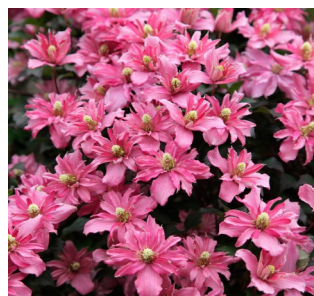

CLEMATITE broughton star

Pot de 1.6L haut

Prix unitaire TTC : 8.50 €

Quantité :

Total :

Type : vivace