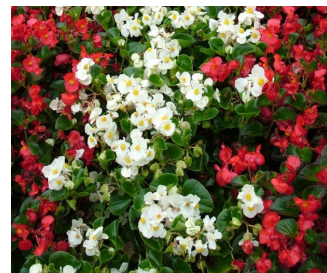

BÉGONIA semp. Feuillage vert
Godet de 7 cm
Prix unitaire TTC : 0,55 €

Quantité :
Total :

Type : annuelle