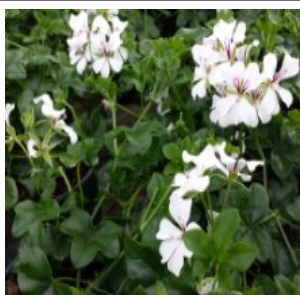

GERANIUM lierre simple rose
Godet de 8 cm
Prix unitaire TTC : 1,40 €

GERANIUM lierre simple blanc
Godet de 8 cm
Prix unitaire TTC : 1,40 €

Quantité :
Total :

Type : annuelle