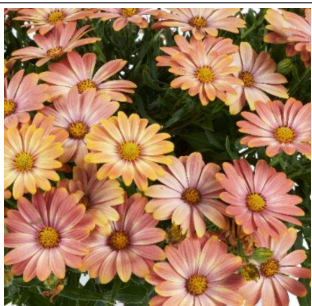

Type : annuelle

NEMESIA dual magenta

Pot de 10,5 cm

Prix unitaire TTC : 2.00 €

Quantité :

Total :

Type : annuelle

NEMESIA denim
Pot de 10,5 cm
Prix unitaire TTC : 2.00 €

Quantité :
Total :

Type : annuelle

NEMESIA fantasy pink
Pot de 10,5 cm
Prix unitaire TTC : 2.00 €

Quantité :
Total :

Type : annuelle

OSTEOSPERNUM daybreak
Pot de 10,5 cm
Prix unitaire TTC : 2.00€

Quantité :
Total :

Type : annuelle

OSTEOSPERNUM jaune
Pot de 10,5 cm
Prix unitaire TTC : 2,00 €

Quantité :
Total :

Type : annuelle

OSTÉOPERNUM rouge
Pot de 10,5 cm
Prix unitaire TTC : 2.00 €

Quantité :
Total :

Type : annuelle