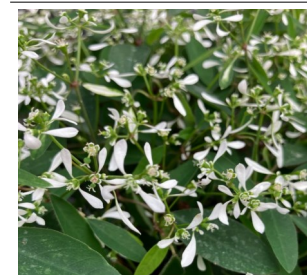

EUPHORBE diamond frost

Pot de 10,5 cm

Prix unitaire TTC : 2.00 €

Quantité :

Total :

Type : annuelle