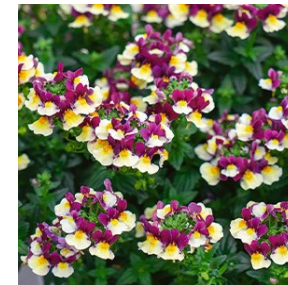

Type : annuelle

NEMESIA dual magenta

Pot de 10,5 cm

Prix unitaire TTC : 2.00 €

Quantité :

Total :

Type : annuelle

NEMESIA denim
Pot de 10,5 cm
Prix unitaire TTC : 2.00 €