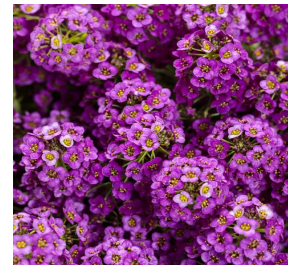

LOBULARIA violet

Pot de 10.5 cm

Prix unitaire: 2.00€

Quantité :

Total :