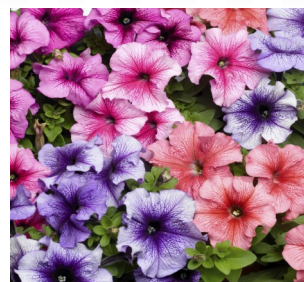

PÉTUNIA vein mix
Godet de 7 cm
Prix unitaire TTC : 0,55 €

Quantité :
Total :

Type : *annuelle*